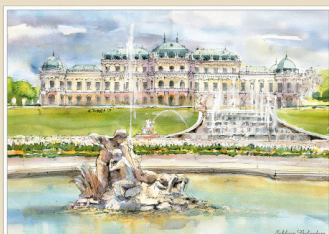

Prater
30 x 24 cm

BILDER AQUARELL: 15x10cm / 21x15cm / 30x24cm: VE 5/10 Stk. / Motiv

AUF ANFRAGE

AP0207
Hofburg
15 x 10 cm

Wien-Vienna

AP0307
Hofburg
21 x 15 cm

Wien-Vienna

AP0407
Hofburg
30 x 24 cm

Wien-Vienna

AP0208
Schloss Belvedere mit Brunnen
15 x 10 cm

Wien-Vienna

AP0308
Schloss Belvedere mit Brunnen
21 x 15 cm

Wien-Vienna

AP0408
Schloss Belvedere mit Brunnen
30 x 24 cm

Wien-Vienna

AP0209
Schloss Belvedere
15 x 10 cm