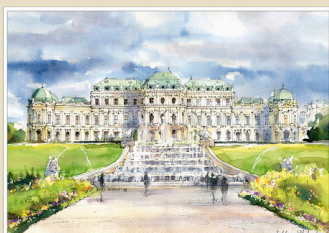

Prater
30 x 24 cm

BILDER AQUARELL: 15x10cm / 21x15cm / 30x24cm: VE 5/10 Stk. / Motiv

AUF ANFRAGE

AP0207
Hofburg
15 x 10 cm

Wien-Vienna

AP0307
Hofburg
21 x 15 cm

Wien-Vienna

AP0407
Hofburg
30 x 24 cm

Wien-Vienna

AP0208
Schloss Belvedere mit Brunnen
15 x 10 cm

Wien-Vienna

AP0308
Schloss Belvedere mit Brunnen
21 x 15 cm

Wien-Vienna

AP0408
Schloss Belvedere mit Brunnen
30 x 24 cm

Wien-Vienna

AP0209
Schloss Belvedere
15 x 10 cm

Wien-Vienna

AP0309
Schloss Belvedere
21 x 15 cm

Wien-Vienna

AP0409
Schloss Belvedere
30 x 24 cm

Wien-Vienna

AP0211
Spanische Hofreitschule
15 x 10 cm

Wien-Vienna

AP0311
Spanische Hofreitschule
21 x 15 cm