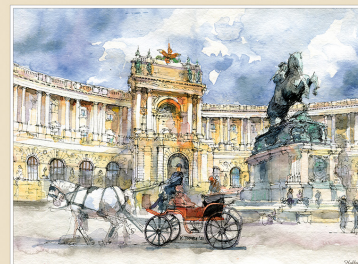

Prater
30 x 24 cm

BILDER AQUARELL: 15x10cm / 21x15cm / 30x24cm: VE 5/10 Stk. / Motiv

AUF ANFRAGE

AP0207
Hofburg
15 x 10 cm

Wien-Vienna

AP0307
Hofburg
21 x 15 cm

Wien-Vienna

AP0407
Hofburg
30 x 24 cm