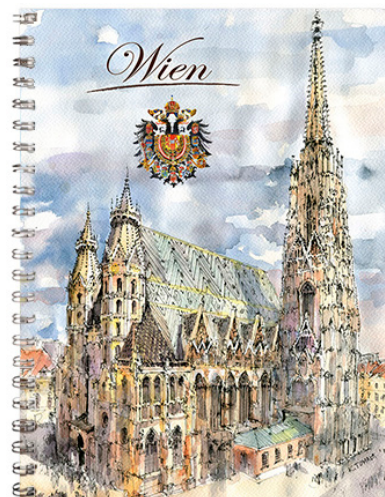

AP2401
Stephansdom

AP2402
Staatsoper, Prater

AP2403
Schloss Schönbrunn

AP2404
Folk Österreich

NOTIZBUCH SPIRAL

VE 5/10 Stk.

AP1401
Notizbuch Spiral
Stephansdom
11,6 x 15,7 cm -
60 Seiten

**AP9901**