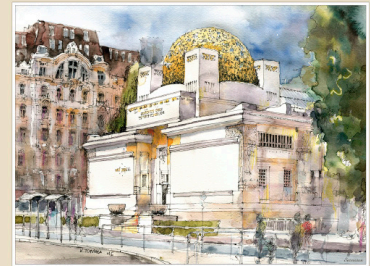

Wien-Vienna

AP0411
Spanische Hofreitschule
30 x 24 cm

BILDER AQUARELL: 15x10cm / 21x15cm / 30x24cm: VE 5/10 Stk. / Motiv

Wien-Vienna

AP0215
Karlskirche
15 x 10 cm

Wien-Vienna

AP0315
Karlskirche
21 x 15 cm

Wien-Vienna

AP0415
Karlskirche
30 x 24 cm

Wien-Vienna

AP0216
Secession
15 x 10 cm

Wien-Vienna

AP0316
Secession
21 x 15 cm

Wien-Vienna

AP0416
Secession
30 x 24 cm

Wien-Vienna