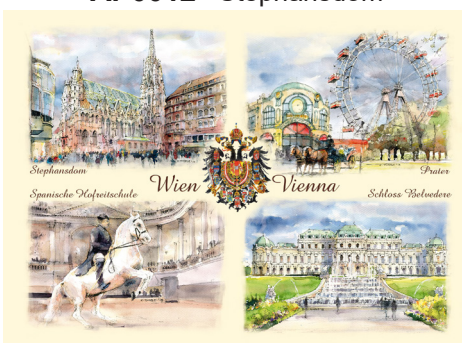

AP0001 Stephansdom

AP0003 HW-K-Haus

AP0019 HW-K-H + MVA-Spittelau

AP0030 Klimt „Der Kuss“

AP0002 HW-Krawina-Haus

AP0006 Schloss Schönbrunn

AP0007 3 Motive

AP0008 3 Motive

AP0009 4 Motive

AP0010 5 Motive

AP0011 Prater

AP0012 Stephansdom

AP0013 Spanische Hofreitschule

AP0016 3 Motive

AP0017 5 Motive

AP0018 9 Motive

NEU (AUF ANFRAGE) **AP0106** Becher Hundertwasser-Krawina-Haus + Kahlenberg

AP0130 Becher Gustav Klimt „Der Kuss + Adele Bloch“

Magnete 6,5x7cm: VE 10 Stk. / Motiv

AP0702
Hundertwasser-Krawina-Haus

AP0703
Schloss Schönbrunn