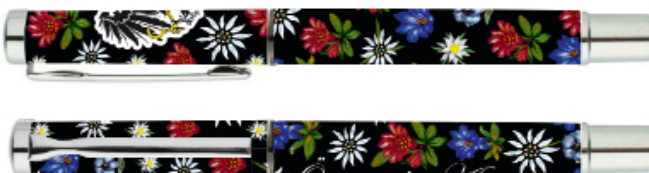

AP2404
Folk Österreich