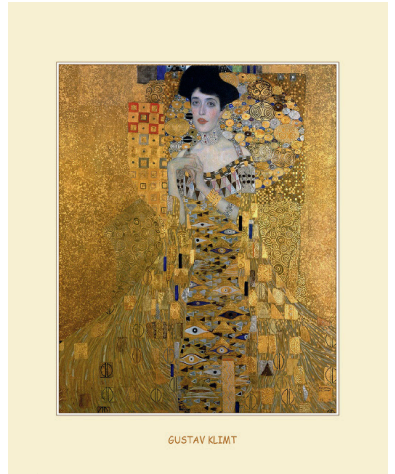

GUSTAV KLIMT

AP0431

Gustav Klimt „Adele Bloch“
24 x 30 cm