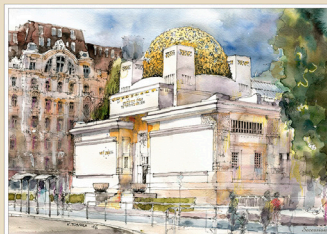

Wien-Vienna

AP0316
Secession
21 x 15 cm