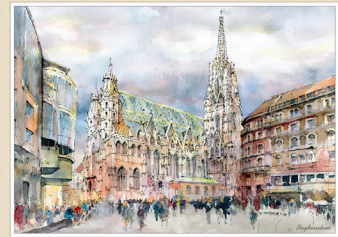

Wien-Vienna

AP0370

Stephansdom
21 x 15 cm