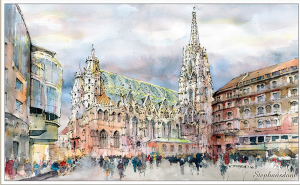

Wien-Vienna

AP0270

Stephansdom
15 x 10 cm