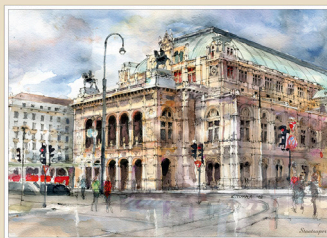

AP0402

Hundertwasser-Krawina-Haus
30 x 24 cm

Wien-Vienna

AP0203

Schloss Schönbrunn
15 x 10 cm

Wien-Vienna

AP0303

Schloss Schönbrunn
21 x 15 cm

Wien-Vienna

AP0403

Schloss Schönbrunn
30 x 24 cm

Wien-Vienna

AP0204

Staatsooper
15 x 10 cm

Wien-Vienna

AP0304

Staatsooper
21 x 15 cm

Wien-Vienna

AP0404

Staatsooper
30 x 24 cm

Wien-Vienna

AP0206

Prater
15 x 10 cm

Wien-Vienna