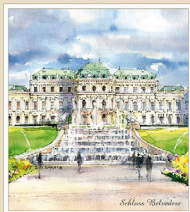

NEU

AP0318
Gloriette
21 x 15 cm

AUF ANFRAGE

AP0418
Gloriette
30 x 24 cm

BILDER AQUARELL: 15x10cm / 21x15cm / 30x24cm: VE 5/10 Stk. / Motiv

Wien-Vienna

AP0250Panorama
15 x 10 cm

Wien-Vienna

AP0350Panorama
21 x 15 cm

Wien-Vienna

AP0450Panorama
30 x 24 cm

Wien-Vienna

AP0270Stephansdom
15 x 10 cm

Wien-Vienna

AP0370Stephansdom
21 x 15 cm

Wien-Vienna

AP0470Stephansdom
30 x 24 cm
BILDER AQUARELL: 28x12cm: VE 5/10 Stk. / Motiv

Schöne-Stephansdom

Wien-Vienna

**AP0501**

3 Motive - 28 x 12 cm

Spanische Hofreitschule

Wien-Vienna

Schöne-Stephansdom